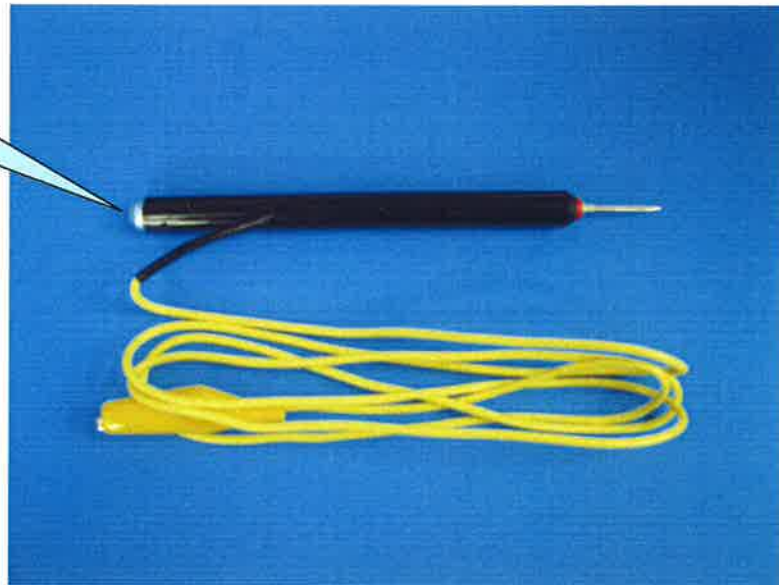

ピカッ

検電くん

衝撃に強く長持ち

JR西日本に採用されました

ピカッと
光る

※ AC・DC 100V~200V用

計測検査株式会社 TEL 093-642-8231 FAX 093-641-2010

本社：〒807-0821 北九州市八幡西区陣原1丁目8番3号